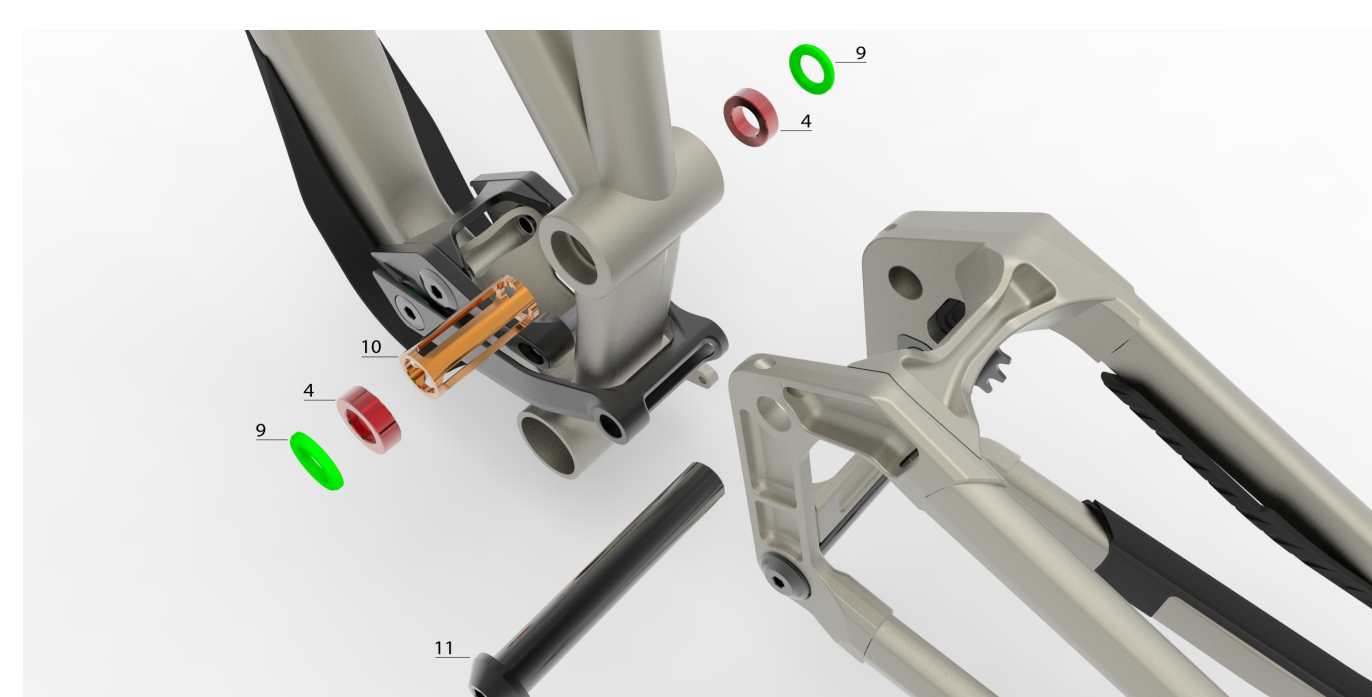

Main Pivot

Index	Ref	Nom	Photo
10	W20DH44SPACERPMP	ENTRETOISE DE PIVOT PRINCIPAL SUPREME DH V4.4 ET V4.5	
11	W20DH44AXLEMP	AXE PIVOT PRINCIPAL SUPREME DH V4.4 ET V4.5	10-15 N.m
4	W21EBSUPREMEDHV44	ROULEMENTS ENDURO BEARINGS SUPREME DH V4.4 ET V4.5	6 x 6902 / 2 x 17289
9	W20DH44WASHERMP	RONDELLES PIVOT PRINCIPAL SUPREME DH V4.4 ET V4.5