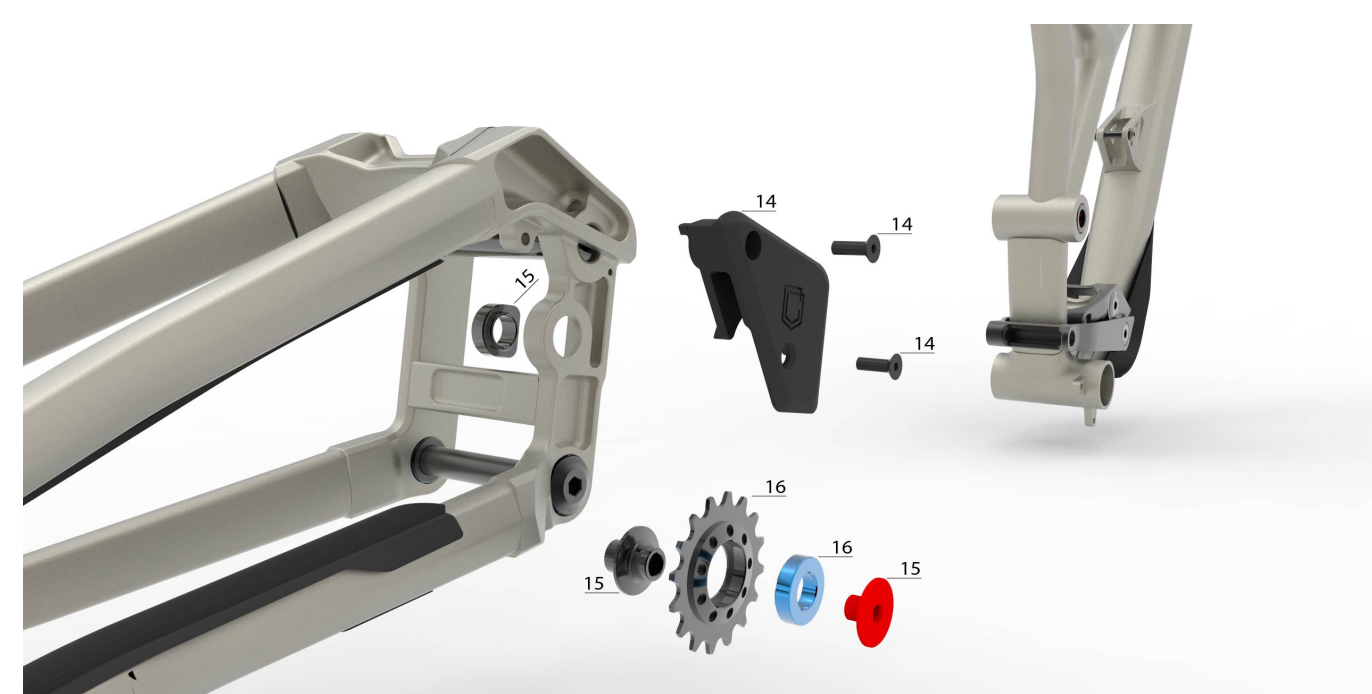

Idler

Index	Ref	Nom	Photo
14	W20DH44IDLERGUIDE	GUIDE CHAINE IDLER SUPREME DH V4.4 ET V4.5	3 N.m
15	W20DH44AXLEIDLER	AXE IDLER SUPREME DH V4.4 ET V4.5	9-12 N.m
16	W20DH44IDLER	IDLER SUPREME DH ET SUPREME SX	