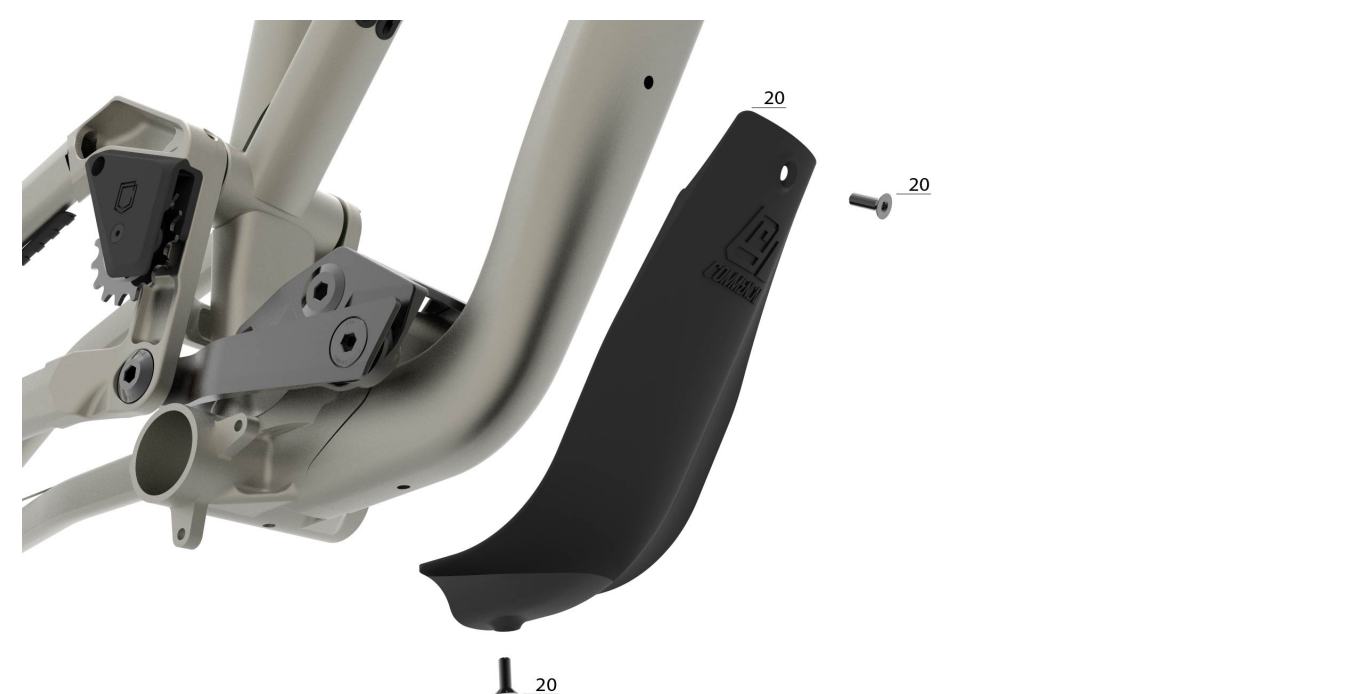

Protectors

Index	Ref	Nom	Photo
20	A16DTPROTECTOR	PROTECTION DE DOWN TUBE POUR DH V4	3 N.m