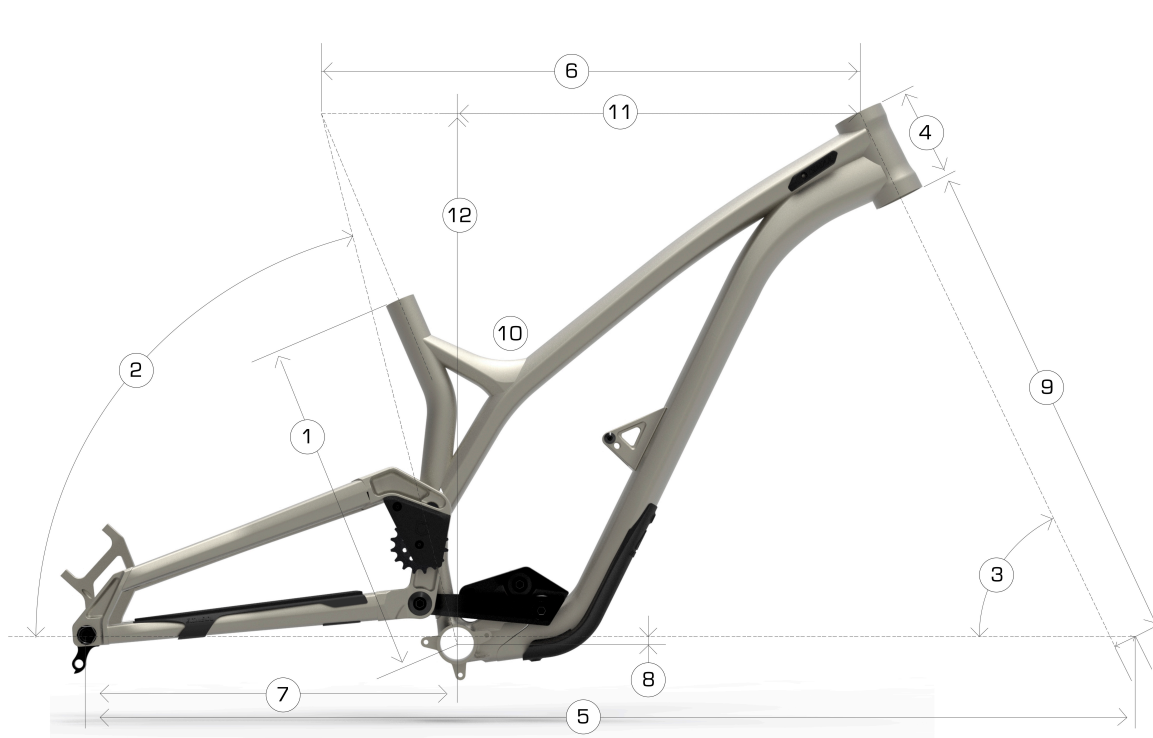

GEOMETRY

SIZE	1 - SEAT TUBE LENGTH	2 - SEAT TUBE ANGLE	3 - HEAD TUBE ANGLE	4 - HEAD TUBE LENGTH	5 - WHEELBASE	6 - TOP TUBE LENGTH	7 - CHAIN STAY LENGTH	8 - BOTTOM BRACKET HEIGHT	9 - FORK LENGTH	10 - STANDOVER HEIGHT	11 - REACH	12 - STACK
S	400	67	63.5	112	1256	593	448	-9	607	-	435	624
M	400	67	63	112	1290	612	456	-4	607	-	455	620
L	400	67	62.5	112	1320	630	456	-4	607	-	460	620
XL	400	67	62.5	112	1345	660	456	-4	607	-	505	620

TopTube

Index	Ref	Nom	Photo
19	A16FORKBUMPDHV4	BUMPER DE FOURCHE POUR DH V4	2,5 N.m

Contact System

Index	Ref	Nom	Photo
1	W18DH29BOLTRKFT	AXES BASCULEUR / TRIANGLE AVANT SUPREME DH	10-15 N.m
2	W18DH29AXLERKSH	AXE AMORTISSEUR / BASCULEUR SUPREME DH / CLASH	9-12 N.m
3	W18DH29WASHERCS	KIT RONDELLES CONTACT SYSTEM SUPREME DH	
4	W21EBSUPREMEDHV44	ROULEMENTS ENDURO BEARINGS SUPREME DH V4.4 ET V4.5	6 x 6902 / 2 x 17289
5	W20DH44ROCKER	BASCULEUR SUPREME DH V4.4 ET V4.5	
6	W20DH44ULINK	U LINK SUPREME DH V4.4 ET DH V4.5	
7	W18DH29BOLTRKUL	AXE BASCULEUR / U LINK SUPREME DH	10-15 N.m

Idler

Index	Ref	Nom	Photo
14	W20DH44IDLERGUIDE	GUIDE CHAINE IDLER SUPREME DH V4.4 ET V4.5	3 N.m
15	W20DH44AXLEIDLER	AXE IDLER SUPREME DH V4.4 ET V4.5	9-12 N.m
16	W20DH44IDLER	IDLER SUPREME DH ET SUPREME SX	