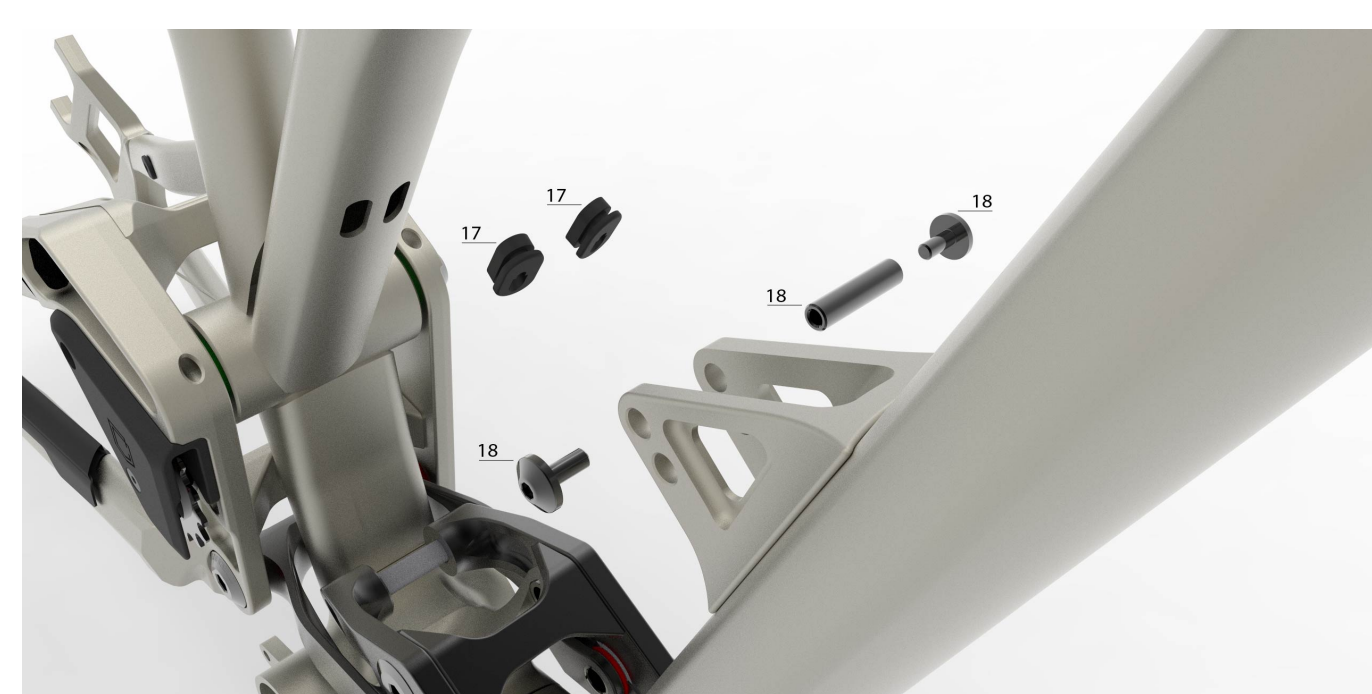

Downtube

Index	Ref	Nom	Photo
17	W12HOSESEAL	JOINT DE PASSAGE DURITE INTERNE	
18	W20DH44AXLESHFT	AXE AMORTISSEUR / TRIANGLE AVANT SUPREME DH V4.4 ET V4.5	9 N.m