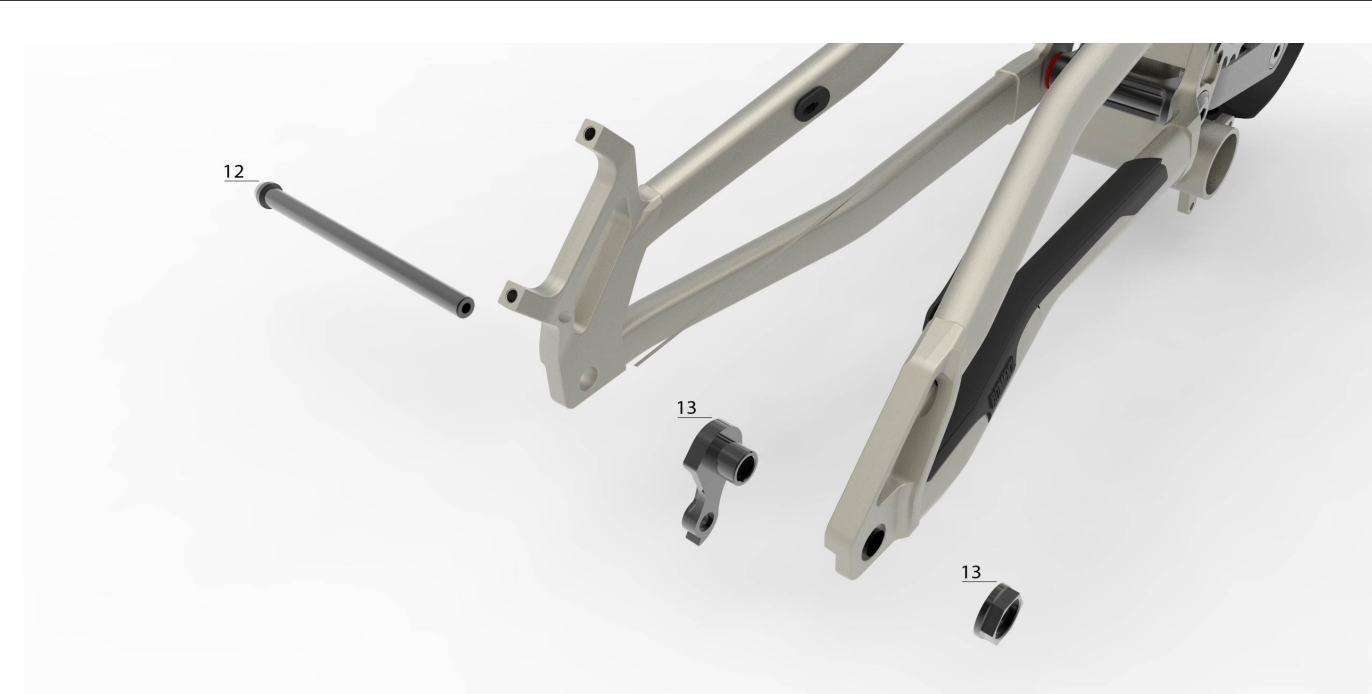

Dropouts

Index	Ref	Nom	Photo
12	W16DHV4WHEELAXLE	AXE ROUE ARRIERE - SUPREME DH	12 N.m
13	W13RHRSUPFR	PATTE DE DERAILLEUR POUR SUPREME DH / FR / PARK 6 FURIOUS V2	20-25 N.m

PARTS

Headset

Bottom Bracket

Rear hanger

FreeHub Body