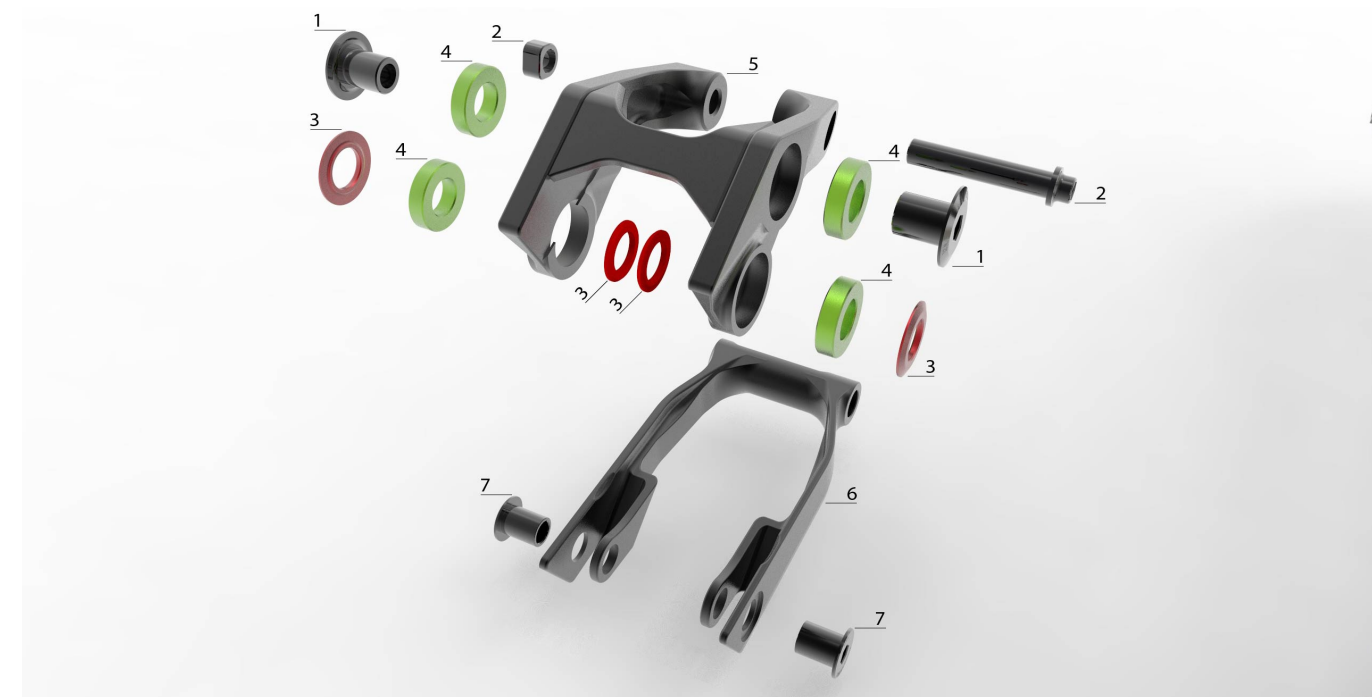

GEOMETRY

SIZE	1 - SEAT TUBE LENGTH	2 - SEAT TUBE ANGLE	3 - HEAD TUBE ANGLE	4 - HEAD TUBE LENGTH	5 - WHEELBASE	6 - TOP TUBE LENGTH	7 - CHAIN STAY LENGTH	8 - BOTTOM BRACKET HEIGHT	9 - FORK LENGTH	10 - STANDOVER HEIGHT	11 - REACH	12 - STACK
S	400	67	63.5	112	1256	593	448	-9	607	-	435	624
M	400	67	63	112	1290	612	456	-4	607	-	455	620
L	400	67	62.5	112	1320	630	456	-4	607	-	460	620
XL	400	67	62.5	112	1345	660	456	-4	607	-	505	620

TopTube

Index	Ref	Nom	Photo
19	A16FORKBUMPDHV4	BUMPER DE FOURCHE POUR DH V4	2,5 N.m

Contact System

Index	Ref	Nom	Photo
1	W18DH29BOLTRKFT	AXES BASCULEUR / TRIANGLE AVANT SUPREME DH	10-15 N.m
2	W18DH29AXLERKSH	AXE AMORTISSEUR / BASCULEUR SUPREME DH / CLASH	9-12 N.m
3	W18DH29WASHERCS	KIT RONDELLES CONTACT SYSTEM SUPREME DH	
4	W21EBSUPREMEDHV44	ROULEMENTS ENDURO BEARINGS SUPREME DH V4.4 ET V4.5	6 x 6902 / 2 x 17289
5	W20DH44ROCKER	BASCULEUR SUPREME DH V4.4 ET V4.5	
6	W20DH44ULINK	U LINK SUPREME DH V4.4 ET DH V4.5	
7	W18DH29BOLTRKUL	AXE BASCULEUR / U LINK SUPREME DH	10-15 N.m