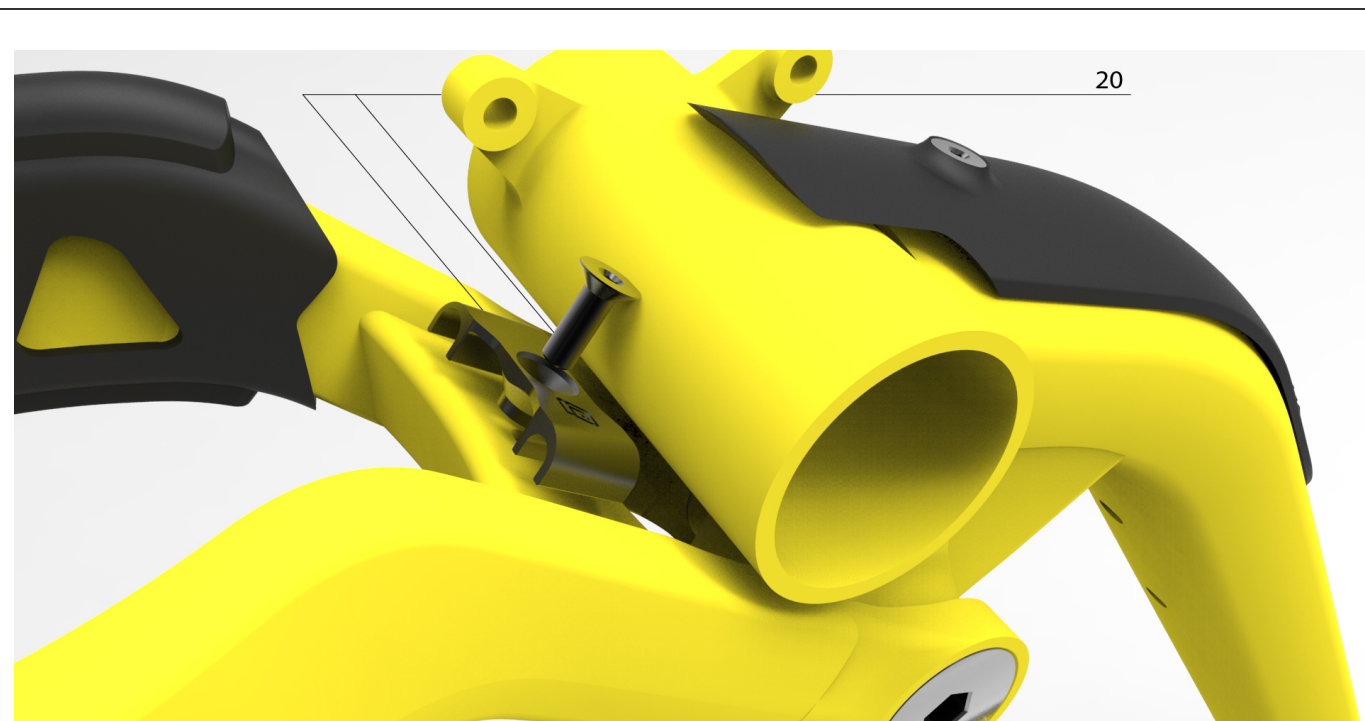

TopTube

Index	Ref	Nom	Photo
15	W15AXLESHTT	AXE AMORTISSEUR / TRIANGLE AVANT META V4	9-12 N.m
15	W17M42AXLESHTTINS	INSERT AXE AMORTISSEUR META V4.2	

Main Pivot

Index	Ref	Nom	Photo
16	W15WASHMNPVT	RONDELLES PIVOT PRINCIPAL META V4 ET V4.2	
17	W21EBMETAV42	ROULEMENTS ENDURO BEARINGS META V4 / V4.2	2 x 6804 / 4 x 6800 / 6 x 6802
17	W21EBMETA29	ROULEMENTS ENDURO BEARINGS META 29	2 x 6804 / 6 x 6902 / 4 x 6800
18	W15AXLEMNPVT	KIT PIVOT PRINCIPAL POUR META V4	30-35 N.m

DownTube

Index	Ref	Nom	Photo
19	A17METADTPROTECSM	PROTECTION DE DOWN TUBE POUR META V4.2 (SM)	3 N.m
19	A17METADTPROTECLXL	PROTECTION DE DOWN TUBE POUR META V4.2 (LXL)	3 N.m

Chainstays

Index	Ref	Nom	Photo
20	W17CLPMTAV4	GUIDE CHAÎNE BASES META V4.2	3 N.m