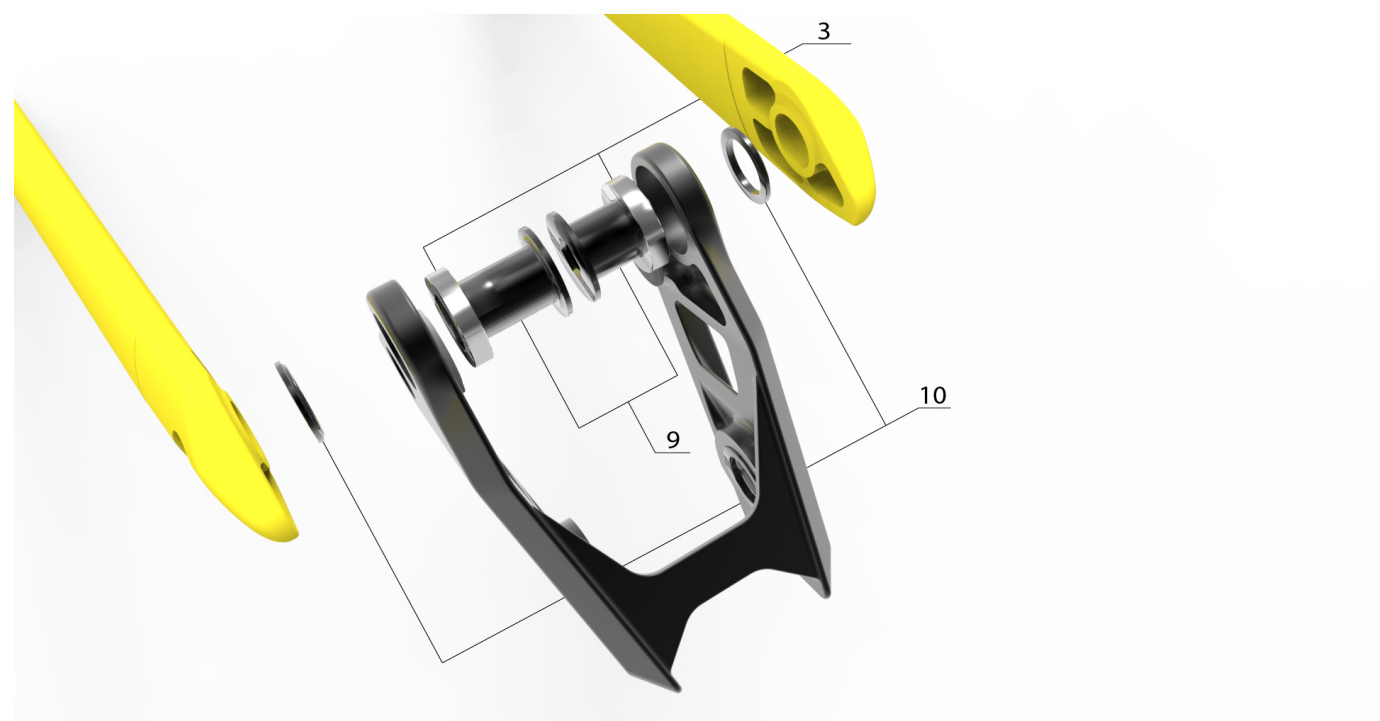

Rocker 2

Index	Ref	Nom	Photo
10	W17M42WASHERCKSS	RONDELLES BASCULEUR / HAUBANS META V4 ET V4.2	
3	W21EBMETAV42	ROULEMENTS ENDURO BEARINGS META V4 / V4.2	2 x 6804 / 4 x 6800 / 6 x 6802
3	W21EBMETAPOW	ROULEMENTS ENDURO BEARINGS META POWER	2 x 6804 / 4 x 6800 / 2 x 3802 / 2 x 6802 / 2 x 6902
9	W15AXLELIST	AXES BASCULEUR / HAUBANS META V4 ET V4.2	10-15 N.m for original Rocker