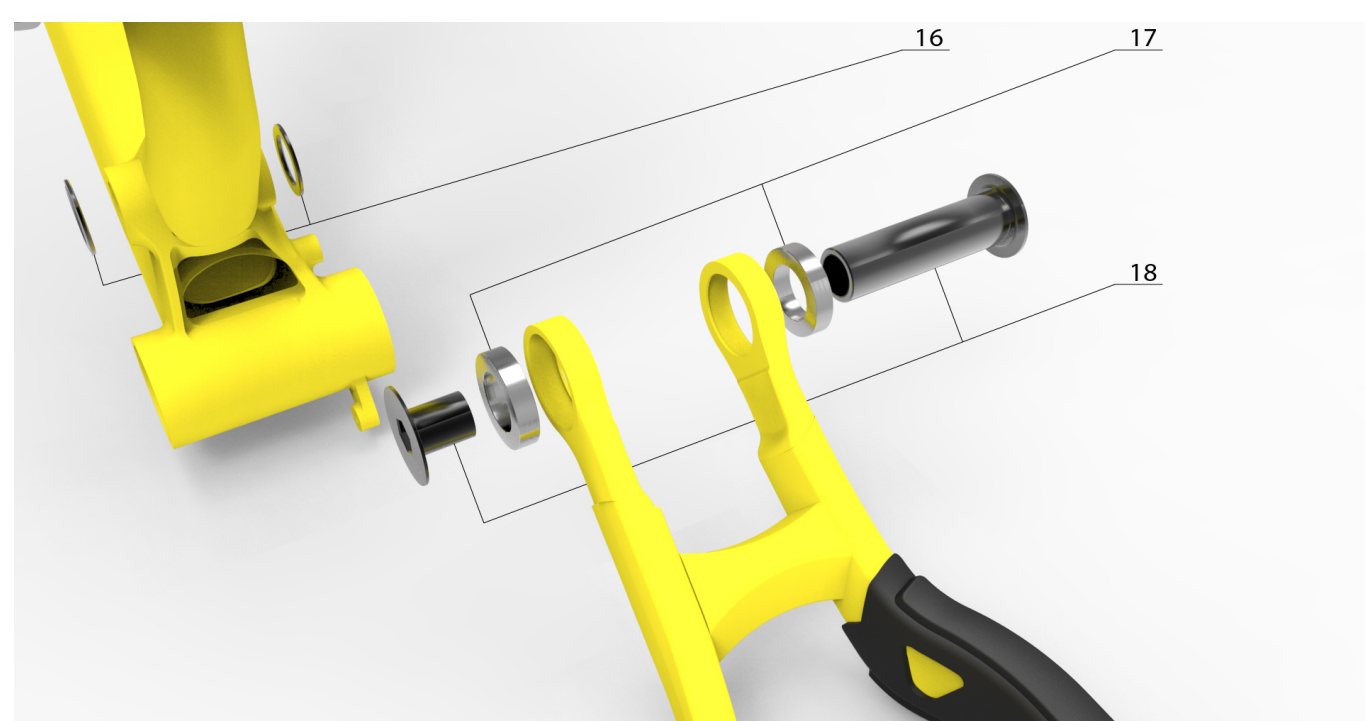

Main Pivot

Index	Ref	Nom	Photo
16	W15WASHMNPVT	RONDELLES PIVOT PRINCIPAL META V4 ET V4.2	
17	W21EBMETAV42	ROULEMENTS ENDURO BEARINGS META V4 / V4.2	2 x 6804 / 4 x 6800 / 6 x 6802
17	W21EBMETA29	ROULEMENTS ENDURO BEARINGS META 29	2 x 6804 / 6 x 6902 / 4 x 6800
18	W15AXLEMNPVT	KIT PIVOT PRINCIPAL POUR META V4	30-35 N.m