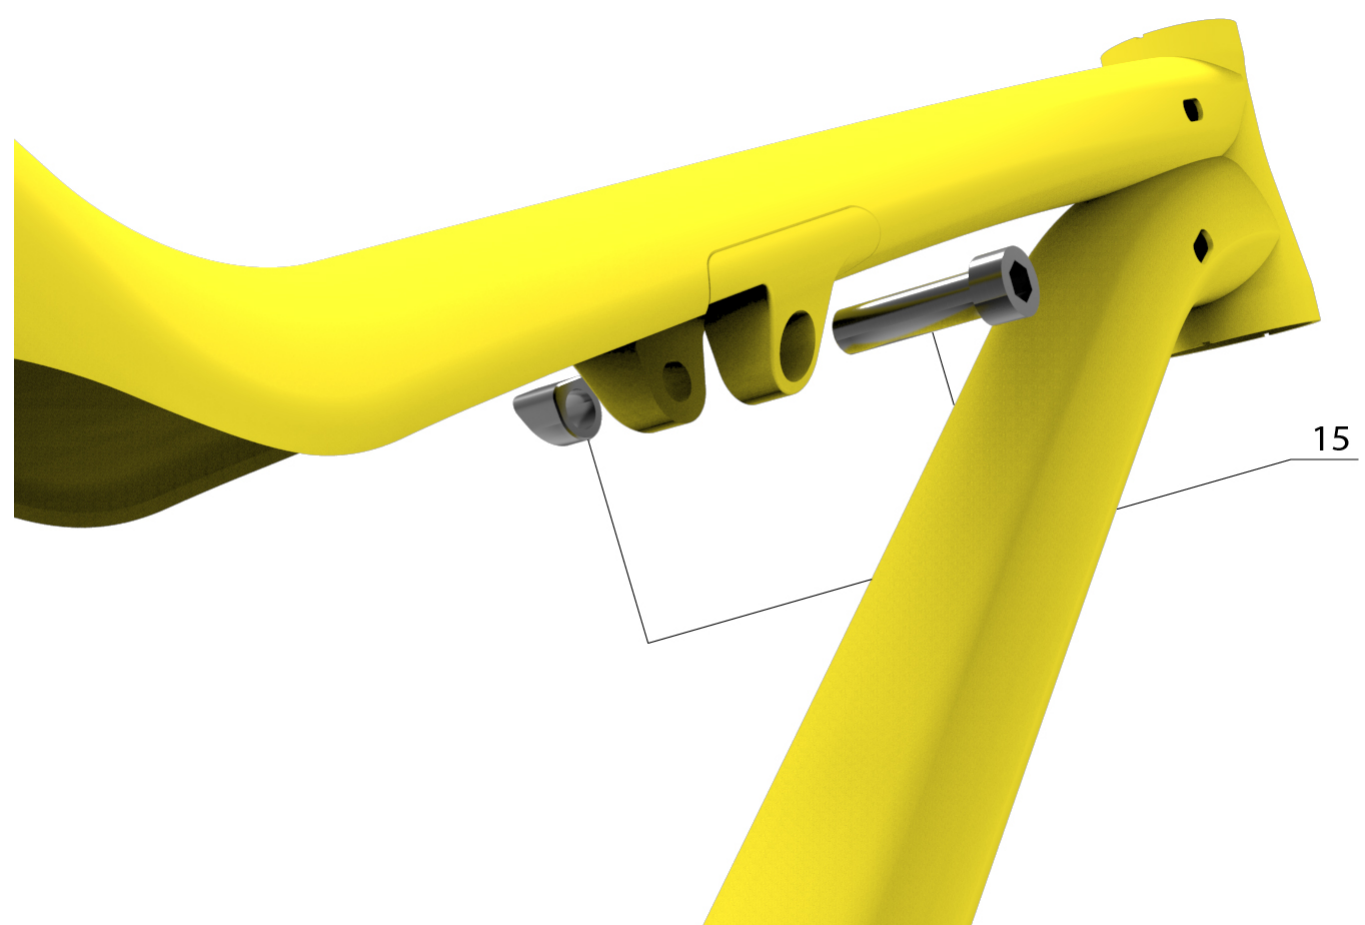

TopTube

Index	Ref	Nom	Photo
15	W15AXLESHTT	AXE AMORTISSEUR / TRIANGLE AVANT META V4	9-12 N.m
15	W17M42AXLESHTTINS	INSERT AXE AMORTISSEUR META V4.2