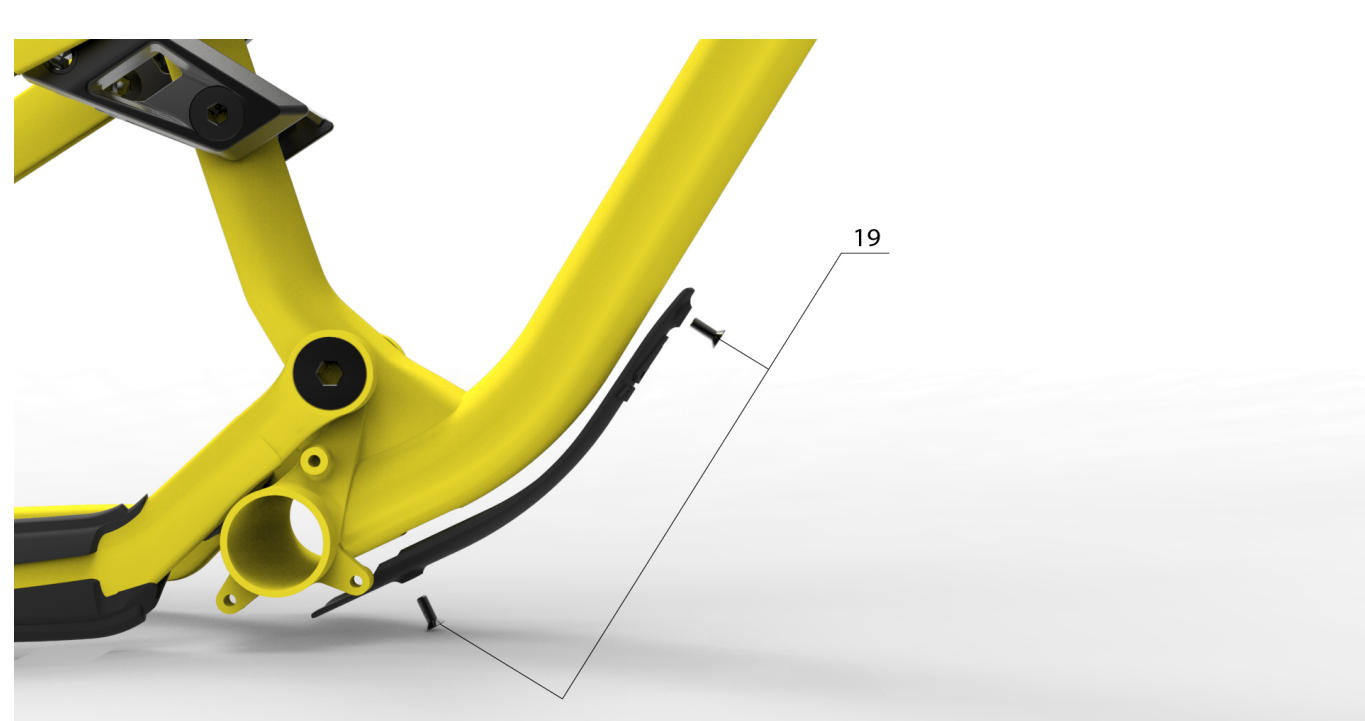

DownTube

Index	Ref	Nom	Photo
19	A17METADTPROTECSM	PROTECTION DE DOWN TUBE POUR META V4.2 (SM)	3 N.m
19	A17METADTPROTECLXL	PROTECTION DE DOWN TUBE POUR META V4.2 (LXL)	3 N.m