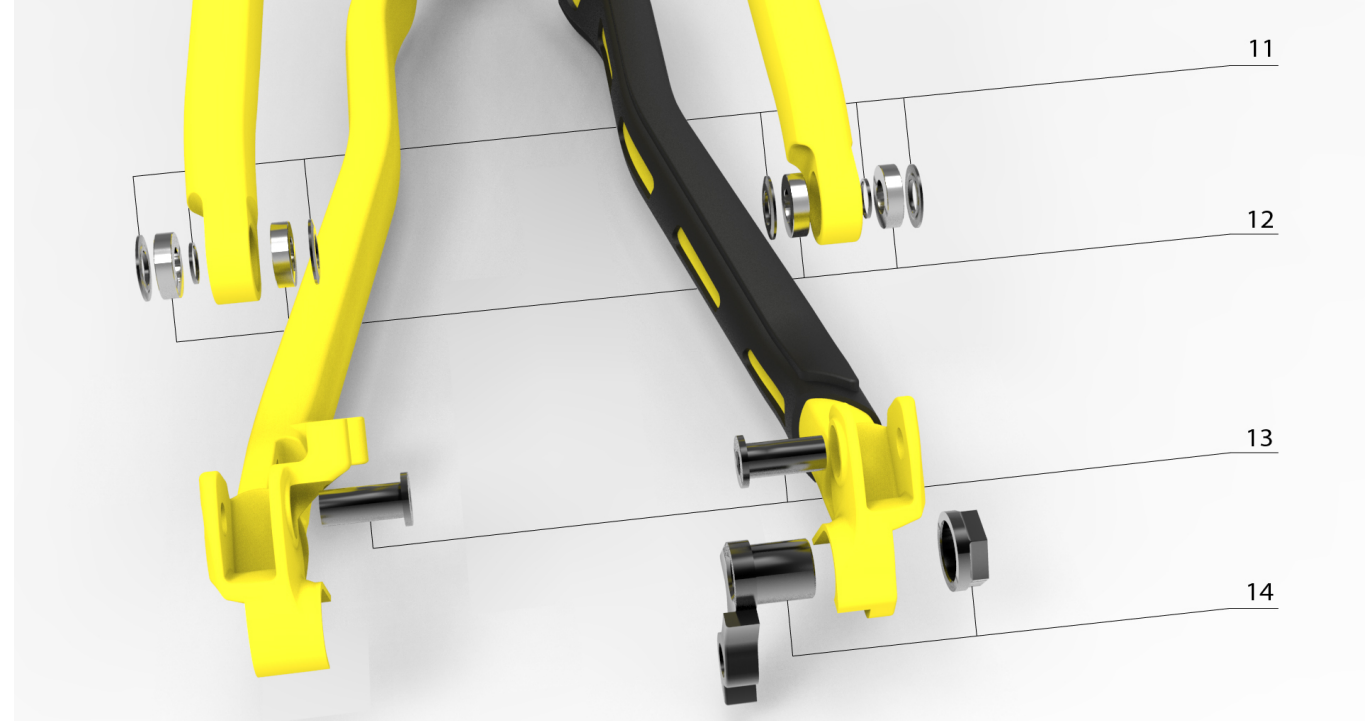

Chainstays / Seatstays

Index	Ref	Nom	Photo
11	W15WASHSTKIT	RONDELLES BASES / HAUBANS META V4 ET V4.2	
12	W21EBMETAV42	ROULEMENTS ENDURO BEARINGS META V4 / V4.2	2 x 6804 / 4 x 6800 / 6 x 6802
12	W21EBMETAPOW	ROULEMENTS ENDURO BEARINGS META POWER	2 x 6804 / 4 x 6800 / 2 x 3802 / 2 x 6802 / 2 x 6902
13	W15AXLESTCS	AXES BASES / HAUBANS META V4, V4.2 ET META POWER	10-15 N.m
14	W15RHRMETA	PATTE DE DERAILLEUR META HT / V4.2 / POWER / 29 / SUPREME SX	15 N.m