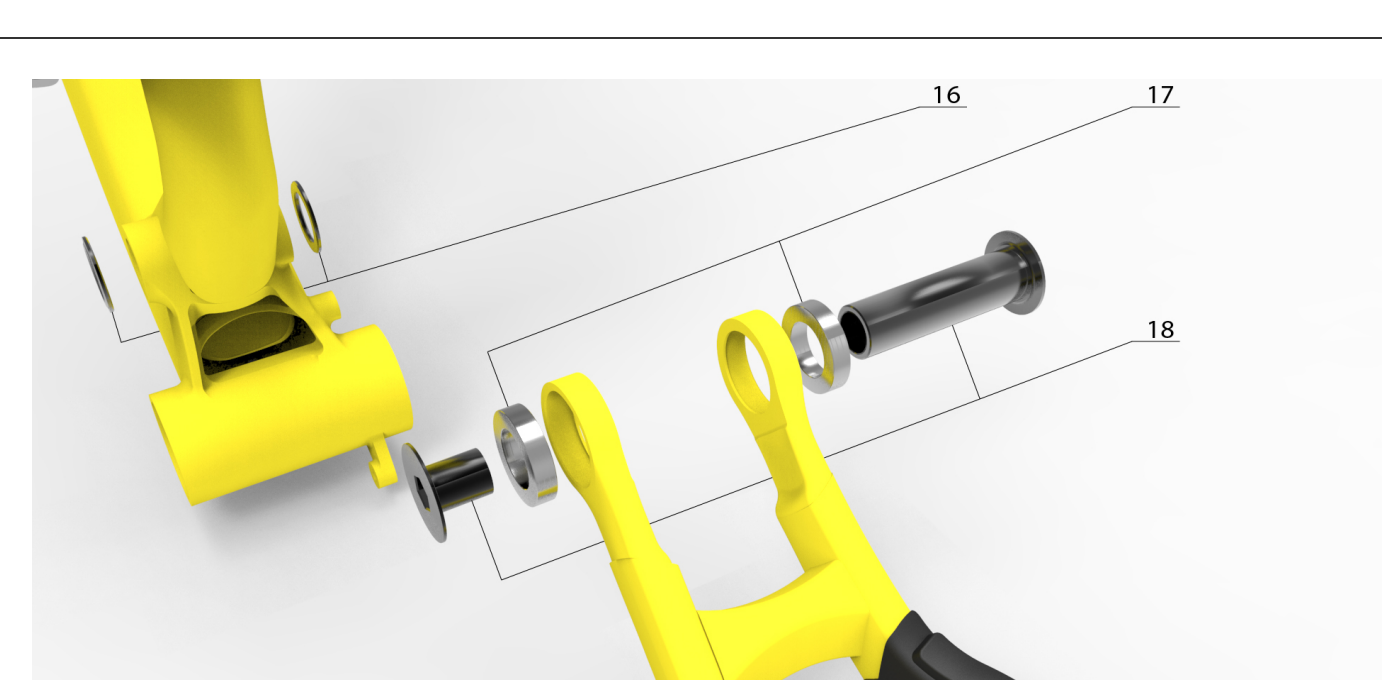

Main Pivot

Index	Ref	Nom	Photo
16	W15WASHMNPVT	RONDELLES PIVOT PRINCIPAL META V4 ET V4.2	
17	W21EBMETAV42	ROULEMENTS ENDOUR BEARINGS META V4 / V4.2	
17	W21EBMETA29	ROULEMENTS ENDOUR BEARINGS META 29	
18	W15AXLEMNPVT	KIT PIVOT PRINCIPAL POUR META V4