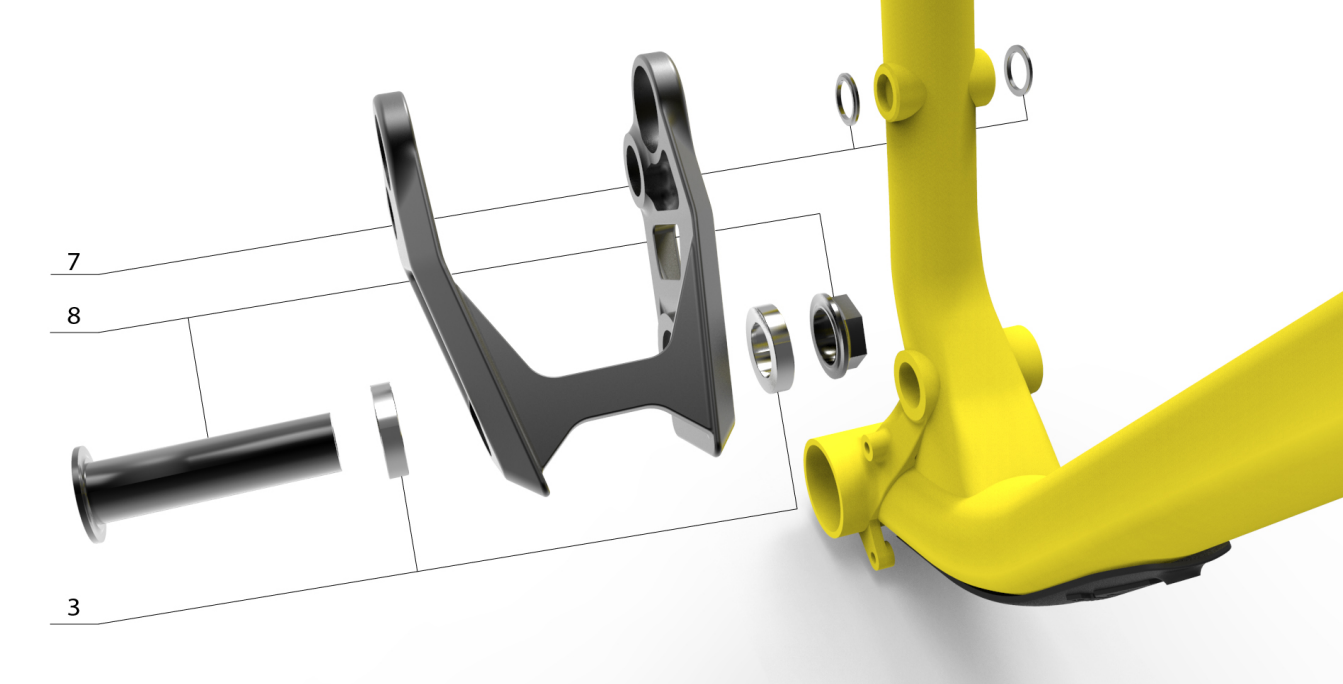

Rocker 1

Index	Ref	Nom	Photo
3	W21EBMETAV42	ROULEMENTS ENDOUR BEARINGS META V4 / V4.2	
3	W21EBMETAPOW	ROULEMENTS ENDOUR BEARINGS META POWER	
7	W17M42WASHERKST	RONDELLES BASCULEUR / TUBE DE SELLE META V4 ET V4.2	
8	W17AXLELIFT	AXE BASCULEUR / TRIANGLE AVANT POUR META V4.2