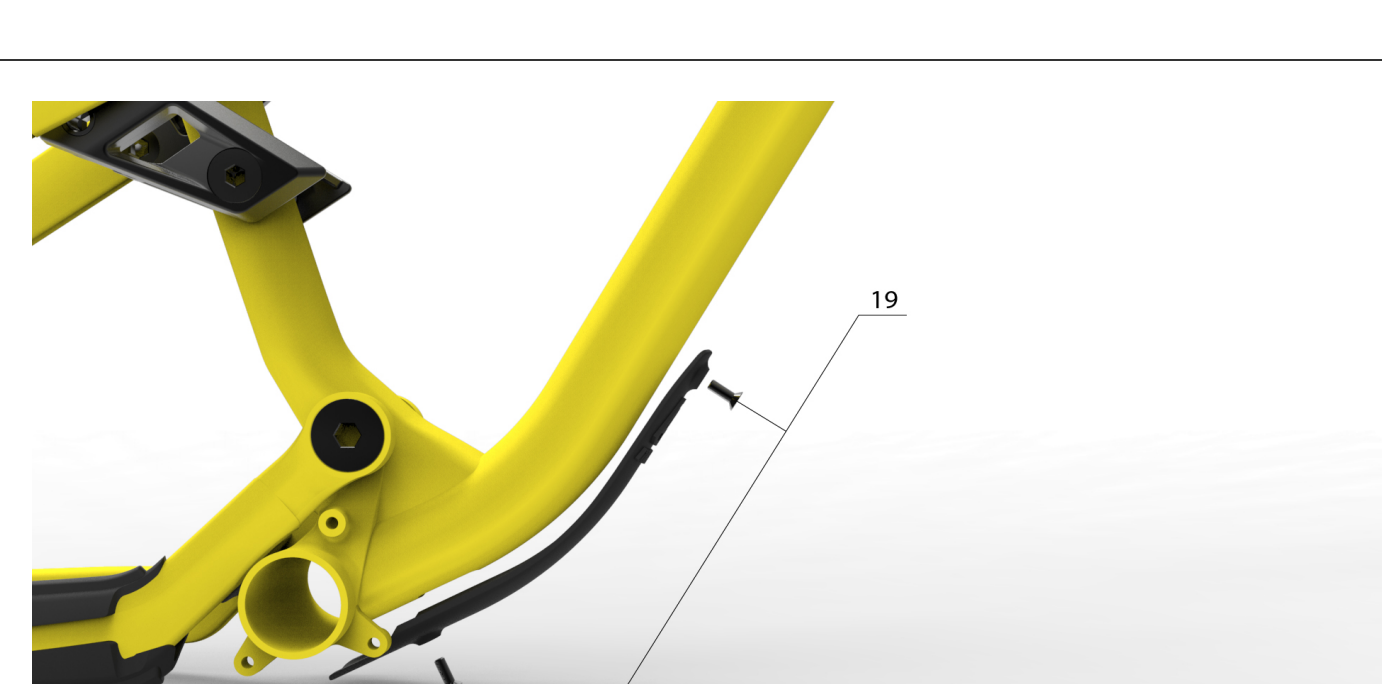

DownTube

Index	Ref	Nom	Photo
19	AL7METADTPROTECSM	PROTECTION DE DOWN TUBE POUR META V4.2 (SM)	
19	AL7METADTPROTECLXL	PROTECTION DE DOWN TUBE POUR META V4.2 (LXL)