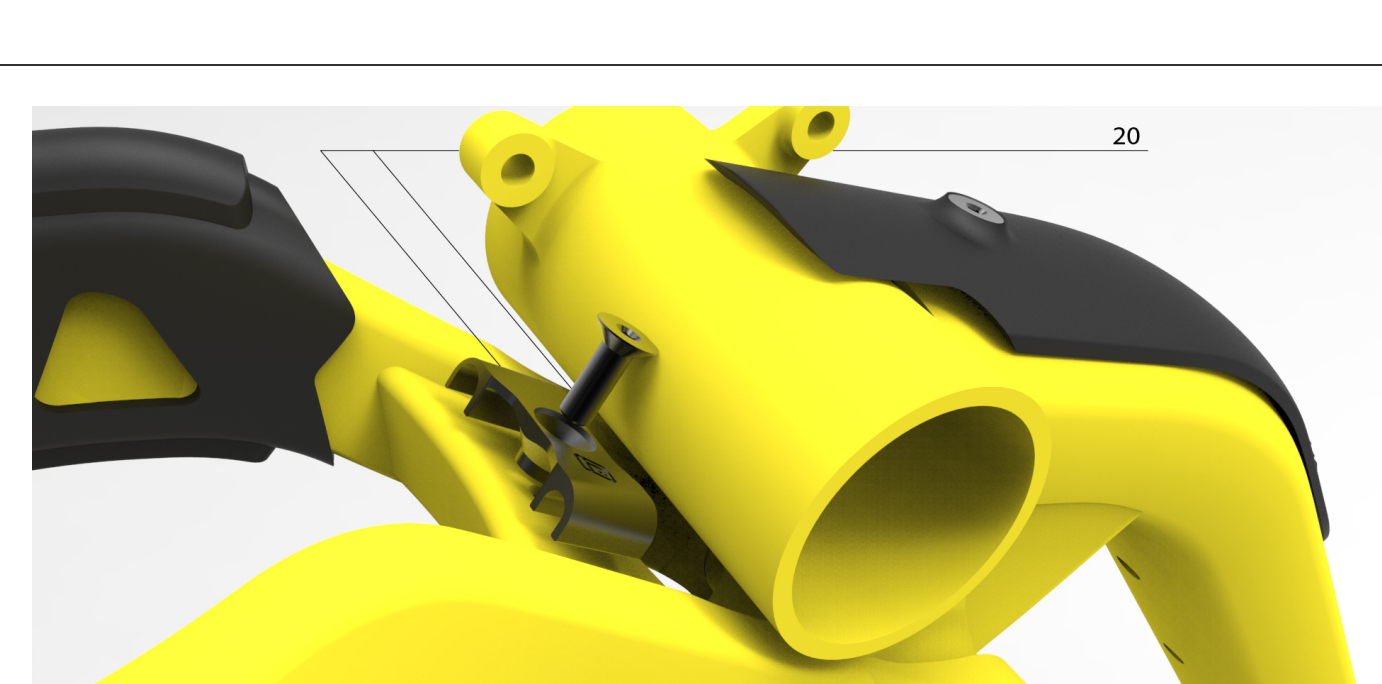

Chainstays

Index	Ref	Nom	Photo
20	W17CLPMETA V4	GUIDE GAINÉ BASES META V4.2	

PARTS

Headset	Bottom Bracket	Rear hanger	FreeHub Body
2544 / 26.0 - 2556 / 40	PressFit BB92	W15HRMETA	FORMULA DCL3481 11 - Aky