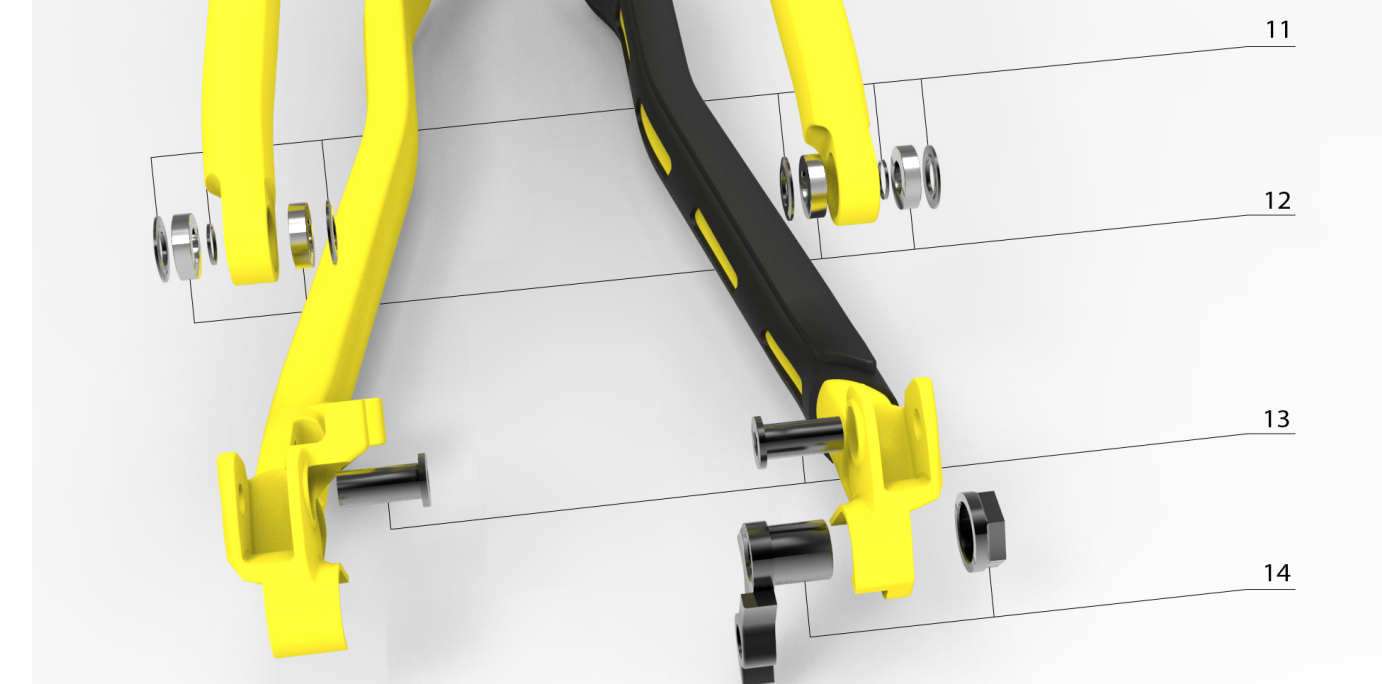

Chainstays / Seatstays

Index	Ref	Nom	Photo
11	W15WASHSTKIT	RONDELLES BASES / HAUBANS META V4 ET V4.2	
12	W21EBMETAV42	ROULEMENTS ENDOUR BEARINGS META V4 / V4.2	
12	W21EBMETAPOW	ROULEMENTS ENDOUR BEARINGS META POWER	
13	W15AXLESTCS	AXES BASES / HAUBANS META V4, V4.2 ET META POWER	
14	W15HRMETA	PATTE DE DERAILLEUR META V4 / V4.2 / POWER / 29 / SUPREME SX