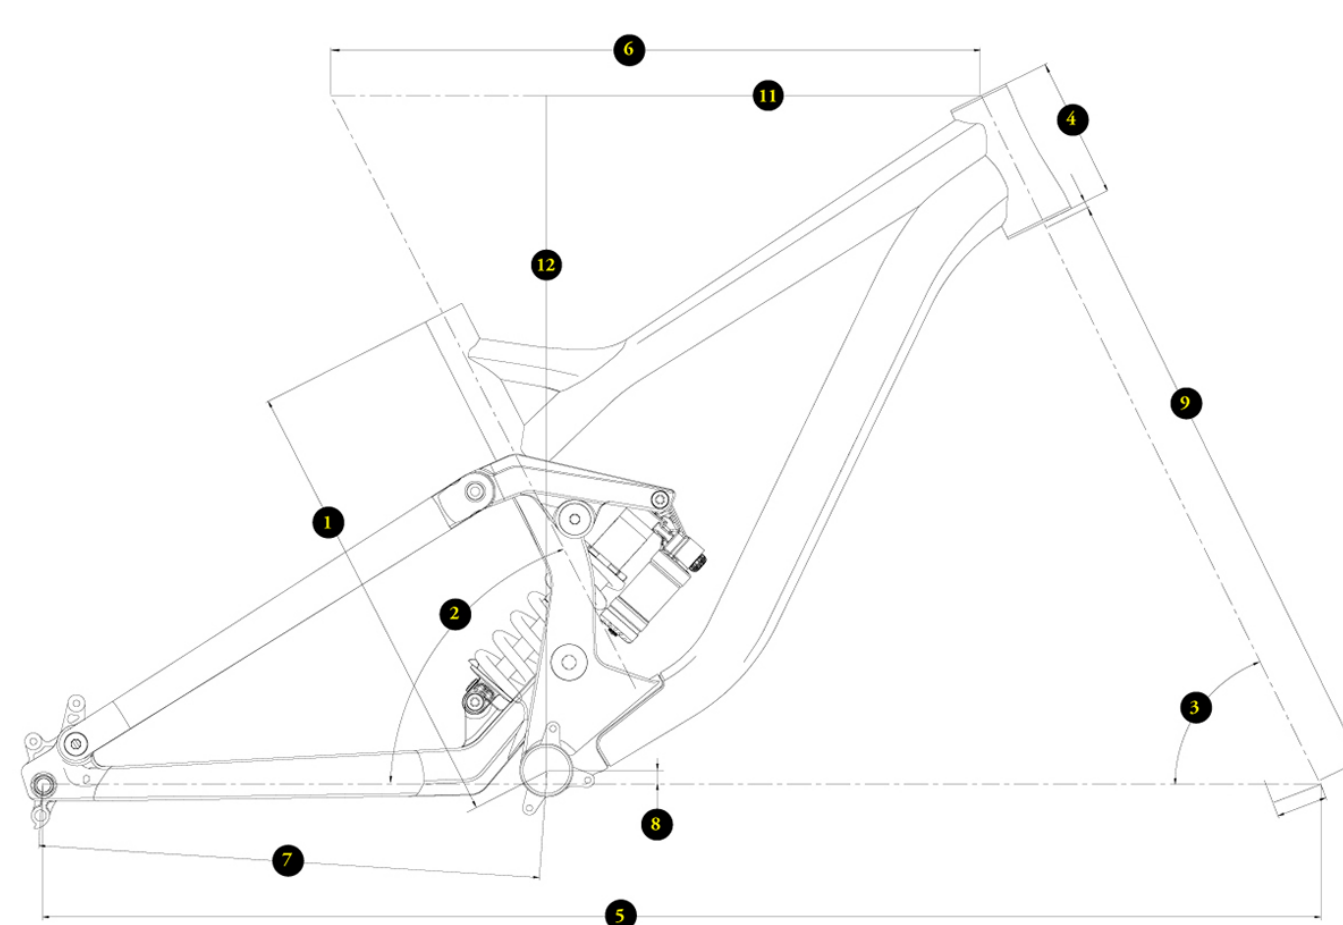

2012

MTB SUPREME DH V3 WORLD CUP 2012 LTD

SPOKE LENGTH

WHEEL	NON DRIVE SIDE / LEFT	DRIVE SIDE / RIGHT
FRONT	257 mm	260 mm
REAR	259 mm	259 mm

GEOMETRY

SIZE	1 - SEAT TUBE LENGTH	2 - SEAT TUBE ANGLE	3 - HEAD TUBE ANGLE	4 - HEAD TUBE LENGTH	5 - WHEELBASE	6 - TOP TUBE LENGTH	7 - CHAIN STAY LENGTH	8 - BOTTOM BRACKET HEIGHT	9 - FORK LENGTH	10 - STANDOVER HEIGHT	11 - REACH	12 - STACK
S	400.0	62.5	63.0	120.0	1188-1189	587.0	437-452	8.0	570.0	750.0	375.0	591.0
M	400.0	62.5	63.0	120.0	1188-1203	587.0	437-452	8.0	570.0	750.0	395.0	591.0
L	400.0	62.5	63.0	120.0	1213-1228	612.0	437-452	8.0	570.0	750.0	420.0	591.0

Dropouts

Index	Ref	Nom	Photo
1	W12AXLEWHEEL	AXE ROUE ARRIERE - SUPREME DH V3	10-12 N.m
3	W12RHSUPDH	PATTE DE DERAILLEUR POUR SUPREME DH V3	20-25 N.m
4	W12FLIP	KIT AJUSTEMENT LONGUEUR BASES +/- 7.5 MM SUPREME DH V3	

Adjustable Inserts

Index	Ref	Nom	Photo
4a	W12FLIP	KIT AJUSTEMENT LONGUEUR BASES +/- 7.5 MM SUPREME DH V3	
4b	W12FLIPCENTER	KIT AJUSTEMENT LONGUEUR BASES POSITION CENTRALE SUPREME DH V3	

Rear Triangle

Index	Ref	Nom	Photo
5	W12AXLESHYO	AXE AMORTISSEUR / TRIANGLE ARRIERE SUPREME DH V3 / META V3	12 N.m
6	W12AXLESSCH	AXES CONTACT SYSTEM META V3 ET SUPREME V3	10-15 N.m
7	W12WASHCHST	KIT RONDELLES CONTACT SYSTEM META V3 ET SUPREME V3	
8	W21EBFURIOUS	ROULEMENTS ENDURO BEARINGS META V3, SUPREME DH V3, V4, FR5, CLASH	2 x 6804 / 6 x 6902

PARTS

Headset

Bottom Bracket

Rear hanger

FreeHub Body