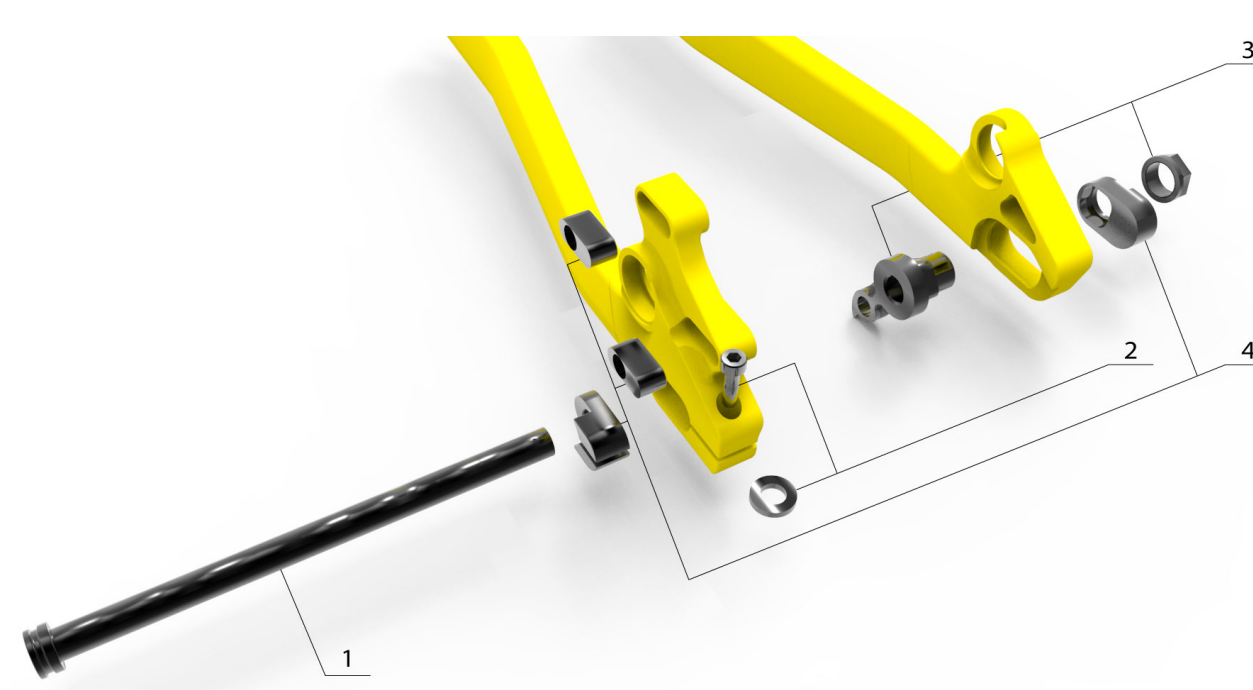

2012

MTB SUPREME DH V3 WORLD CUP 2012 LTD

SPOKE LENGTH

WHEEL	NON DRIVE SIDE / LEFT	DRIVE SIDE / RIGHT
FRONT	257 mm	260 mm
REAR	259 mm	259 mm

GEOMETRY

SIZE	1 - SEAT TUBE LENGTH	2 - SEAT TUBE ANGLE	3 - HEAD TUBE ANGLE	4 - HEAD TUBE LENGTH	5 - WHEELBASE	6 - TOP TUBE LENGTH	7 - CHAIN STAY LENGTH	8 - BOTTOM BRACKET HEIGHT	9 - FORK LENGTH	10 - STANDOVER HEIGHT	11 - REACH	12 - STACK
S	400.0	62.5	63.0	120.0	1188-1189	587.0	437-452	8.0	570.0	750.0	375.0	591.0
M	400.0	62.5	63.0	120.0	1188-1203	587.0	437-452	8.0	570.0	750.0	395.0	591.0
L	400.0	62.5	63.0	120.0	1213-1228	612.0	437-452	8.0	570.0	750.0	420.0	591.0

Dropouts

Index	Ref	Nom	Photo
1	W12AXLEWHEEL	AXE ROUE ARRIERE - SUPREME DH V3	10-12 N.m
3	W12RHSUPDH	PATTE DE DERAILLEUR POUR SUPREME DH V3	20-25 N.m
4	W12FLIP	KIT AJUSTEMENT LONGUEUR BASES +/- 7.5 MM SUPREME DH V3	

Adjustable Inserts

Index	Ref	Nom	Photo
4a	W12FLIP	KIT AJUSTEMENT LONGUEUR BASES +/- 7.5 MM SUPREME DH V3	
4b	W12FLIPCENTER	KIT AJUSTEMENT LONGUEUR BASES POSITION CENTRALE SUPREME DH V3	

Rear Triangle

Index	Ref	Nom	Photo
5	W12AXLESHYO	AXE AMORTISSEUR / TRIANGLE ARRIERE SUPREME DH V3 / META V3	12 N.m
6	W12AXLESSCH	AXES CONTACT SYSTEM META V3 ET SUPREME V3	10-15 N.m
7	W12WASHCHST	KIT RONDELLES CONTACT SYSTEM META V3 ET SUPREME V3	
8	W21EBFURIOUS	ROULEMENTS ENDURO BEARINGS META V3, SUPREME DH V3, V4, FR5, CLASH	2 x 6804 / 6 x 6902