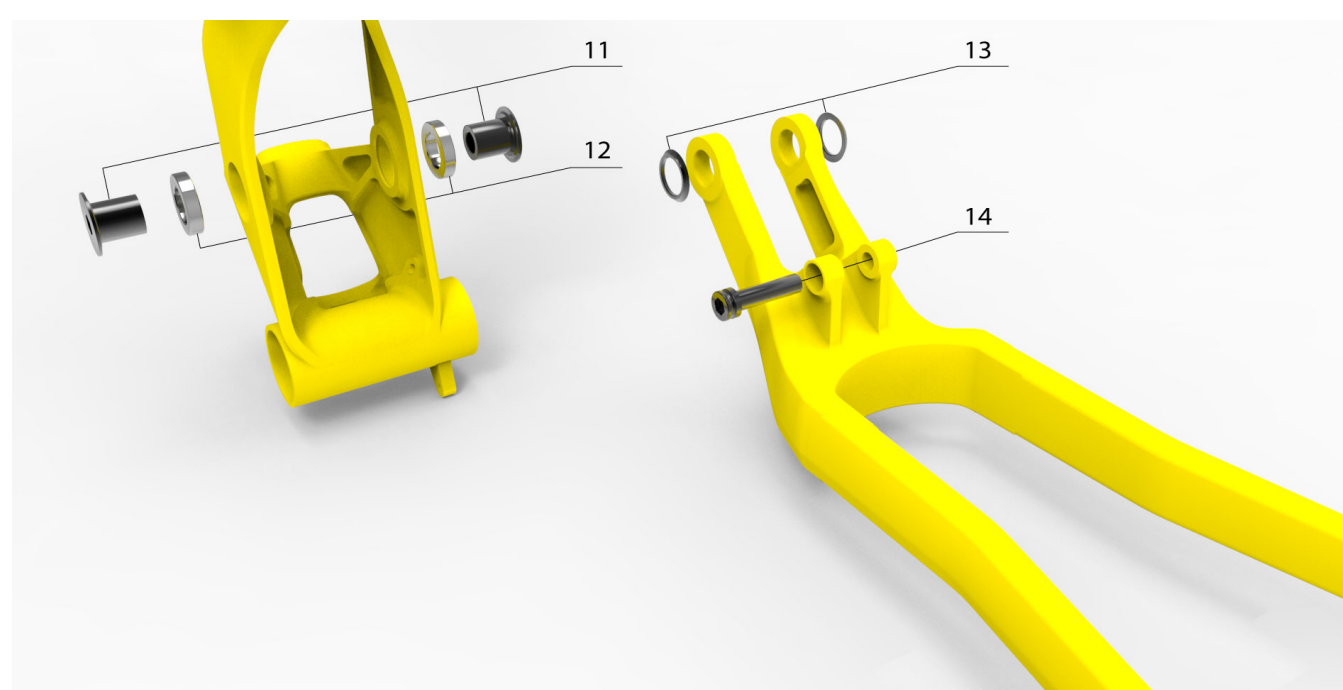

Main Pivot

Index	Ref	Nom	Photo
11	W12AXLEMNPVT	KIT AXES PIVOT PRINCIPAL SUPREME DH V3 / META V3	30-35 N.m
12	W21EBFURIOUS	ROULEMENTS ENDURO BEARINGS META V3, SUPREME DH V3, V4, FR5, CLASH	2 x 6804 / 6 x 6902
13	W12WASHKITMP	RONDELLES PIVOT PRINCIPAL META V3 ET SUPREME V3	
14	W12AXLESHYO	AXE AMORTISSEUR / TRIANGLE ARRIERE SUPREME DH V3 / META V3	12 N.m