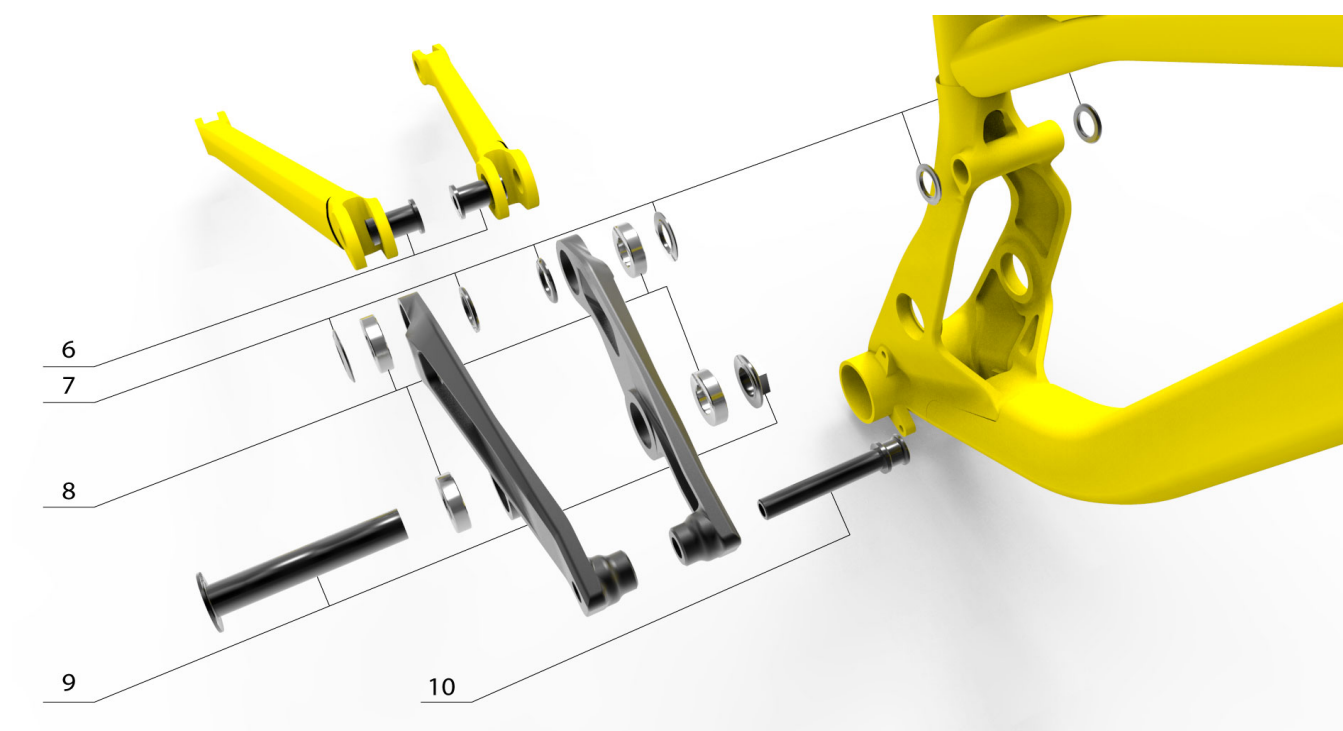

Contact System

Index	Ref	Nom	Photo
10	W12AXLESHLI	AXE AMORTISSEUR / BASCULEUR SUPREME DH V3 / META V3	12 N.m
6	W12AXLESSCH	AXES CONTACT SYSTEM META V3 ET SUPREME V3	10-15 N.m
7	W12WASHCHST	KIT RONDELLES CONTACT SYSTEM META V3 ET SUPREME V3	
8	W21EBFURIOUS	ROULEMENTS ENDURO BEARINGS META V3, SUPREME DH V3, V4, FR5, CLASH	2 x 6804 / 6 x 6902
9	W12AXLELINK	AXE BASCULEUR / TRIANGLE AVANT + VIS POUR SUPREME DH V3 et META V3	10-15 N.m