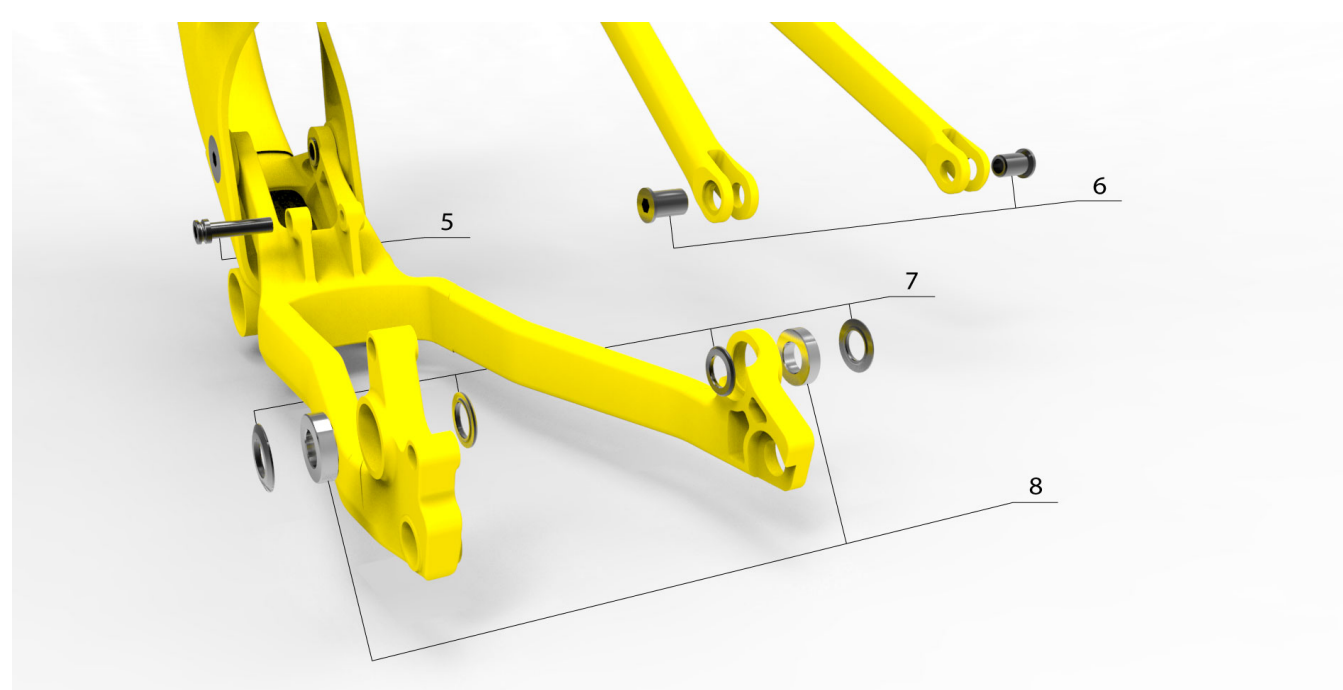

2012

MTB SUPREME DH V3 WORLD CUP 2012 LTD

SPOKE LENGTH

WHEEL	NON DRIVE SIDE / LEFT	DRIVE SIDE / RIGHT
FRONT	257 mm	260 mm
REAR	259 mm	259 mm

GEOMETRY

SIZE	1 - SEAT TUBE LENGTH	2 - SEAT TUBE ANGLE	3 - HEAD TUBE ANGLE	4 - HEAD TUBE LENGTH	5 - WHEELBASE	6 - TOP TUBE LENGTH	7 - CHAIN STAY LENGTH	8 - BOTTOM BRACKET HEIGHT	9 - FORK LENGTH	10 - STANDOVER HEIGHT	11 - REACH	12 - STACK
S	400.0	62.5	63.0	120.0	1188-1189	587.0	437-452	8.0	570.0	750.0	375.0	591.0
M	400.0	62.5	63.0	120.0	1188-1203	587.0	437-452	8.0	570.0	750.0	395.0	591.0
L	400.0	62.5	63.0	120.0	1213-1228	612.0	437-452	8.0	570.0	750.0	420.0	591.0

Dropouts

Index	Ref	Nom	Photo
1	W12AXLEWHEEL	AXE ROUE ARRIERE - SUPREME DH V3	10-12 N.m
3	W12RHSUPDH	PATTE DE DERAILLEUR POUR SUPREME DH V3	20-25 N.m
4	W12FLIP	KIT AJUSTEMENT LONGUEUR BASES +/- 7.5 MM SUPREME DH V3	

Adjustable Inserts

Index	Ref	Nom	Photo
4a	W12FLIP	KIT AJUSTEMENT LONGUEUR BASES +/- 7.5 MM SUPREME DH V3	
4b	W12FLIPCENTER	KIT AJUSTEMENT LONGUEUR BASES POSITION CENTRALE SUPREME DH V3	

Rear Triangle

Index	Ref	Nom	Photo
5	W12AXLESHYO	AXE AMORTISSEUR / TRIANGLE ARRIERE SUPREME DH V3 / META V3	12 N.m
6	W12AXLESSCH	AXES CONTACT SYSTEM META V3 ET SUPREME V3	10-15 N.m
7	W12WASHCHST	KIT RONDELLES CONTACT SYSTEM META V3 ET SUPREME V3	
8	W21EBFURIOUS	ROULEMENTS ENDURO BEARINGS META V3, SUPREME DH V3, V4, FR5, CLASH	2 x 6804 / 6 x 6902