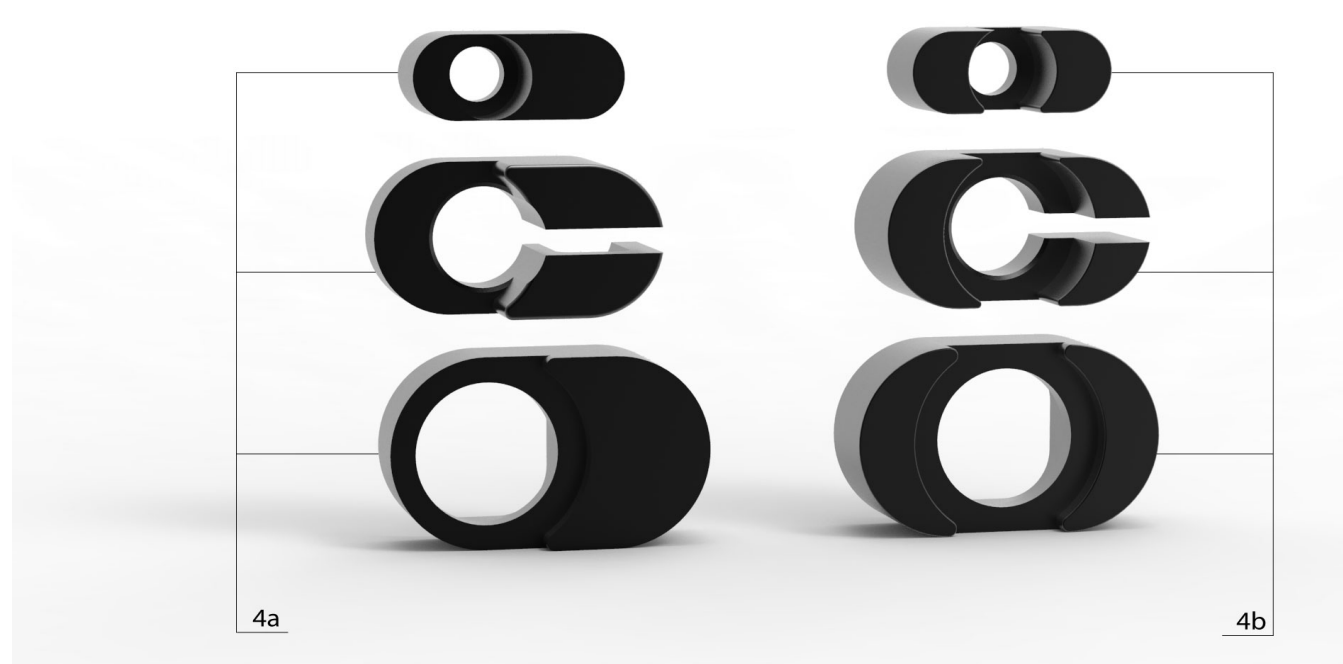

2012

MTB SUPREME DH V3 WORLD CUP 2012 LTD

SPOKE LENGTH

WHEEL	NON DRIVE SIDE / LEFT	DRIVE SIDE / RIGHT
FRONT	257 mm	260 mm
REAR	259 mm	259 mm

GEOMETRY

SIZE	1 - SEAT TUBE LENGTH	2 - SEAT TUBE ANGLE	3 - HEAD TUBE ANGLE	4 - HEAD TUBE LENGTH	5 - WHEELBASE	6 - TOP TUBE LENGTH	7 - CHAIN STAY LENGTH	8 - BOTTOM BRACKET HEIGHT	9 - FORK LENGTH	10 - STANDOVER HEIGHT	11 - REACH	12 - STACK
S	400.0	62.5	63.0	120.0	1188-1189	587.0	437-452	8.0	570.0	750.0	375.0	591.0
M	400.0	62.5	63.0	120.0	1188-1203	587.0	437-452	8.0	570.0	750.0	395.0	591.0
L	400.0	62.5	63.0	120.0	1213-1228	612.0	437-452	8.0	570.0	750.0	420.0	591.0

Dropouts

Index	Ref	Nom	Photo
1	W12AXLEWHEEL	AXE ROUE ARRIERE - SUPREME DH V3	10-12 N.m
3	W12RHSUPDH	PATTE DE DERAILLEUR POUR SUPREME DH V3	20-25 N.m
4	W12FLIP	KIT AJUSTEMENT LONGUEUR BASES +/- 7.5 MM SUPREME DH V3	

Adjustable Inserts

Index	Ref	Nom	Photo
4a	W12FLIP	KIT AJUSTEMENT LONGUEUR BASES +/- 7.5 MM SUPREME DH V3	
4b	W12FLIPCENTER	KIT AJUSTEMENT LONGUEUR BASES POSITION CENTRALE SUPREME DH V3	

Rear Triangle

Index	Ref	Nom	Photo
5	W12AXLESHYO	AXE AMORTISSEUR / TRIANGLE ARRIERE SUPREME DH V3 / META V3	12 N.m
6	W12AXLESSCH	AXES CONTACT SYSTEM META V3 ET SUPREME V3	10-15 N.m
7	W12WASHCHST	KIT RONDELLES CONTACT SYSTEM META V3 ET SUPREME V3	
8	W21EBFURIOUS	ROULEMENTS ENDURO BEARINGS META V3, SUPREME DH V3, V4, FR5, CLASH	2 x 6804 / 6 x 6902