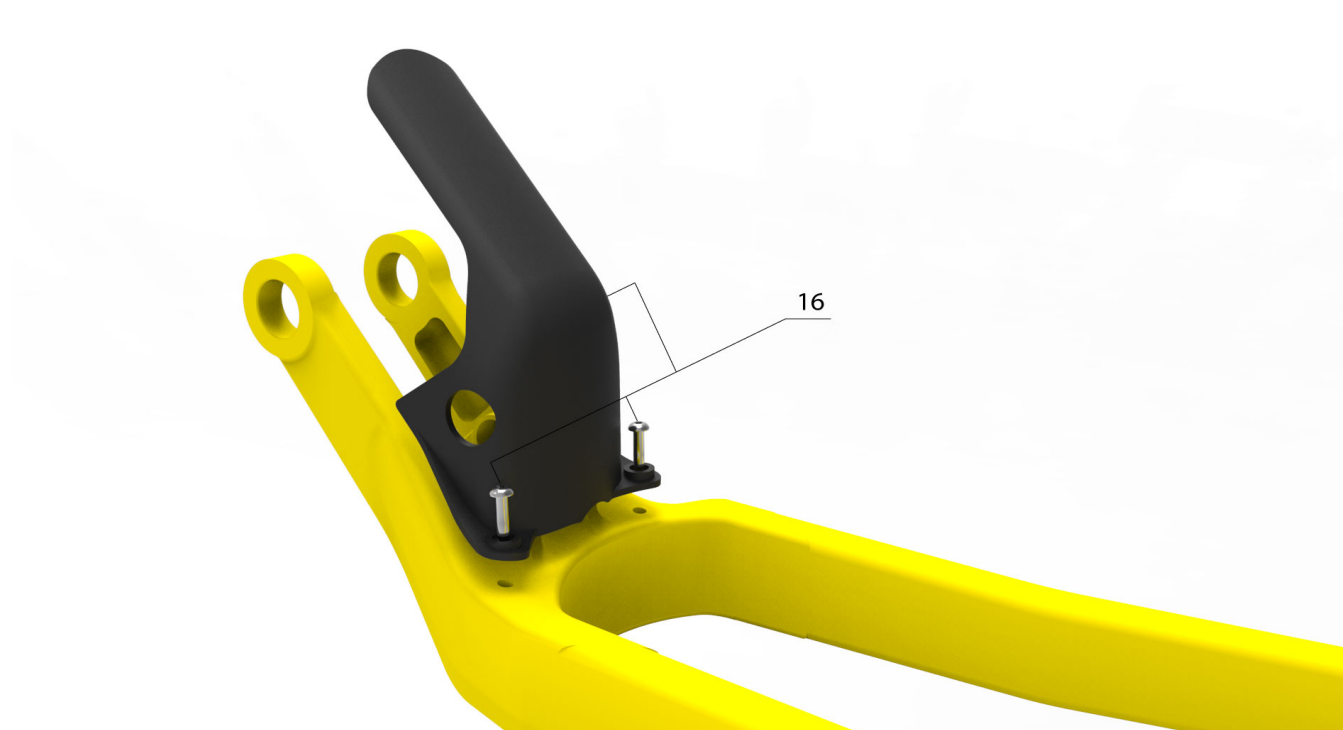

Mudguard

Index	Ref	Nom	Photo
16	W12MUDGUARD	GARDE BOUE POUR SUPREME DH V3 / SUPREME FR